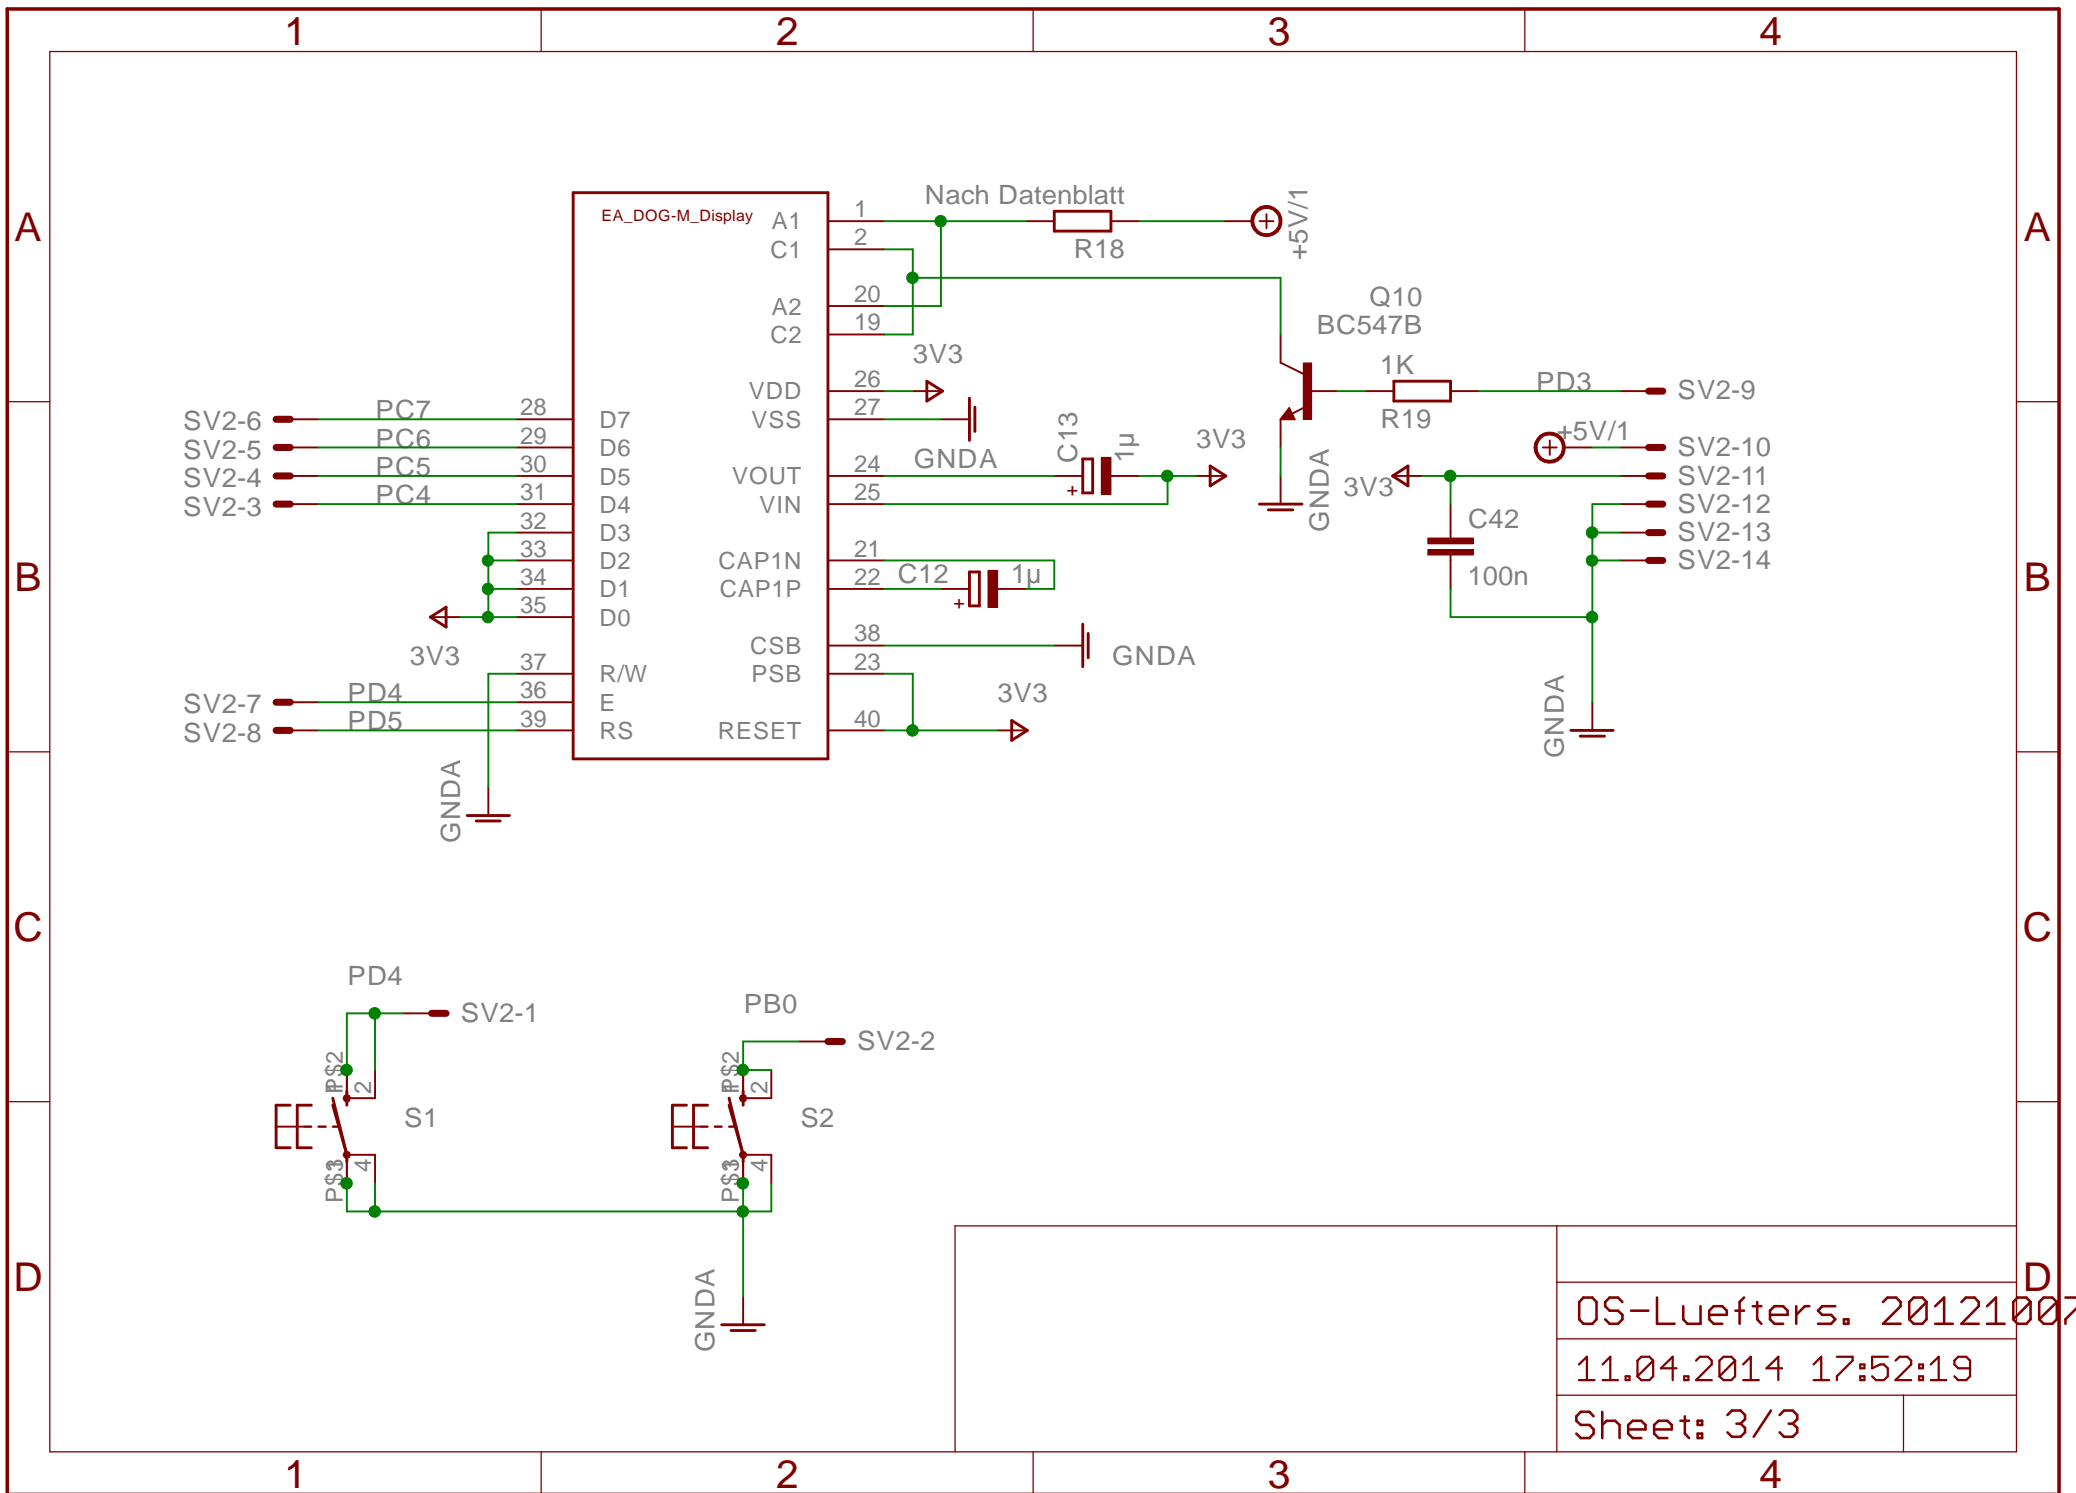

H3 MOUNT-PAD-ROUND3.2
H4 MOUNT-PAD-ROUND3.2

OS-Luefters. 20121007
11.04.2014 17:52:19
Sheet: 2/3

OS-Luefters. 20121007

11.04.2014 17:52:19

Sheet: 3/3